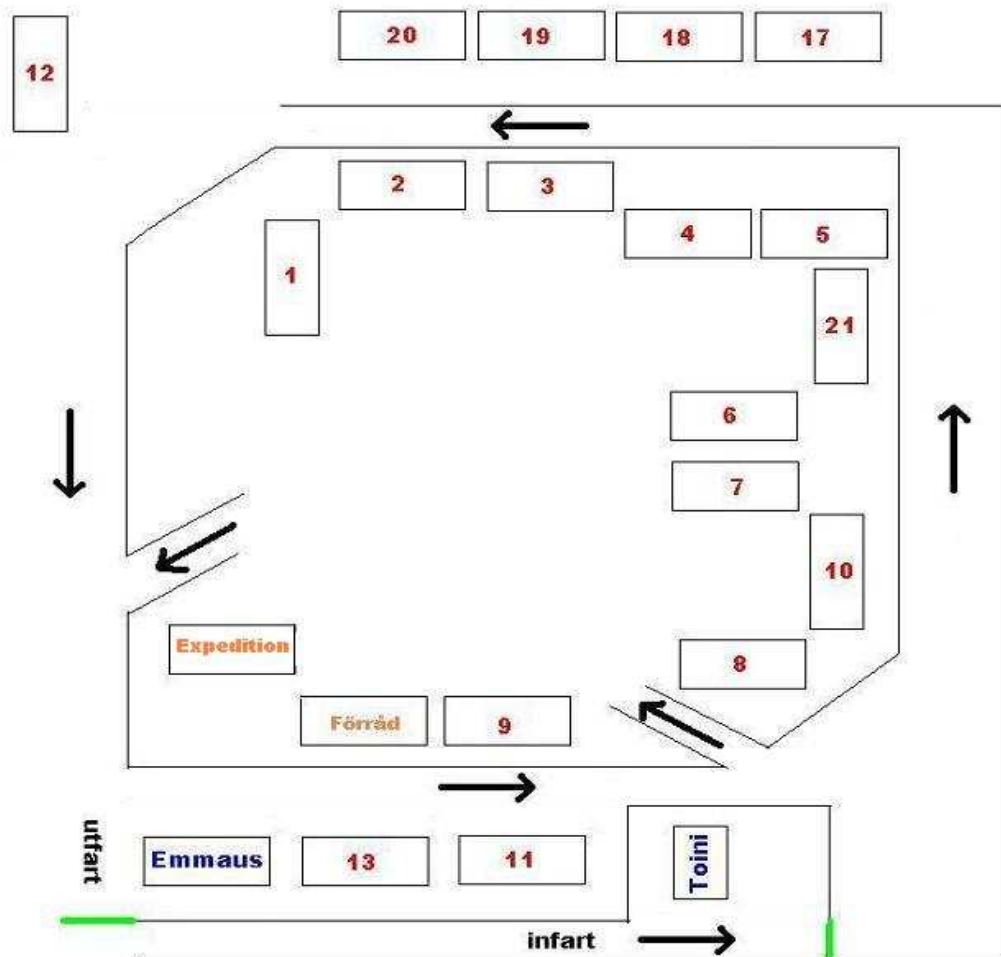

Öppetider
 Tisdag 13-18
 Onsdag 13-18
 Torsdag 13-20
 Fredag 12-17
 Lördag 9-14

Råssa återvinningscentral

Telefon 033-28 50 40

1	Metallskrot
2	Brännbart
3	Brännbart
4	Träavfall
5	Kompost
6	Träavfall (Ny)
7	Icke brännbart (Fråga personalen)
8	Kartong/Wellpapp
9	Miljöfarligt avfall
10	Gips
11	Burkar/plast-/pappersförpackn/Tidningar
12	Elektronik
13	Glas
14	Ris
15	Stubbar
16	Trädstammar
17	Spisar och övriga vitvaror
18	Kyl/Frys/Luftvärmepumpar
19	Kakel, tegel, takpannor, porslin, sten, betong
20	
21	Slipers och impregnerat träavfall
	Emmaus
	Toini hjälpen